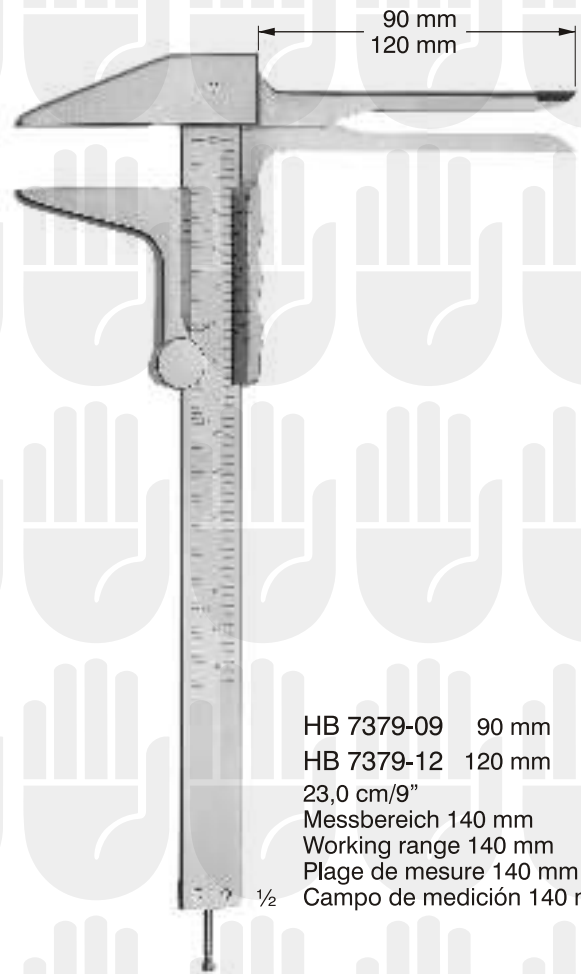

Castroviejo
18,0 cm/7"

Castroviejo
17,0 cm/6³/₄"

HB 7374

Messbereich
Measuring Range
Echelle
Alcance de medición

40 mm

Castroviejo
18,0 cm/7"

HB 7376

Messbereich
Measuring Range
Echelle
Alcance de medición

40 mm

gefenstert
fenestrated
avec fenêtre
con ventana

HB 7377-01
 13,0 cm/5"
 Mini-Caliper mit Tiefenmesser.
 Messbereich 90 mm,
 aus rostfreiem Stahl, zerlegbar.
 Mini-Caliper with depth gauge.
 Working range 90 mm,
 of stainless steel, dismountable.
 Mini-compas à mesure de profondeur.
 Plage de mesure 90 mm,
 en acier inoxydable, démonter.
 Minicompás con indicador
 de profundidad.
 Campo de medición 90 mm,
 de acero inoxidable, desmontable.

Marchac

HB 7378-01 80 mm
 $\frac{3}{4}$ 12 cm/4 $\frac{3}{4}$ "

Messbereich
 Measuring Range
 Echelle
 Alcance de medición

Jamson

HB 7378-02 80 mm
 $\frac{3}{4}$ 10,0 cm/4"

Messbereich
 Measuring Range
 Echelle
 Alcance de medición

HB 7378-09 90 mm
 HB 7378-12 120 mm
 23,0 cm/9"
 Messbereich 140 mm
 Working range 140 mm
 Plage de mesure 140 mm
 Campo de medición 140 mm

Messschieber mit Innenmaß und Tiefenmesser
 Slide caliper with internal dimension and depth ruler
 Pied à coulisse avec cotes intérieures et tige de mesure pour la profondeur
 Pie de rey con medida interna y sonda para medir la profundidad